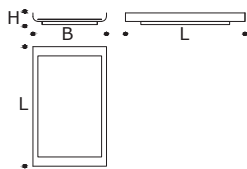

U-TURN

Einzelanfertigung
Preis auf Anfrage

Material

Chromstahl, poliert
Linoleum
Zellkautschuk

Abmessungen

	L	B	H
S	24	24	3,8
M	39	24	3,8
L	48	12	3,8

Farbe

Design © Karl Langer