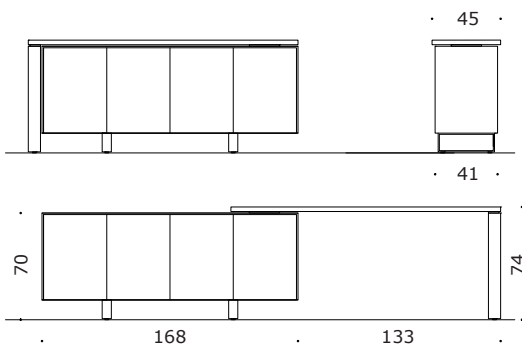

SLIDABLE

Einzelanfertigung
Preis auf Anfrage

Materialien

MDF, lackiert
Chromstahl, gebürstet
Linoleum

Abmessungen

L_1	B_1	H_1	L_2	B_2	H_2
168	41	70	133	45	74

Farben

Design © Karl Langer