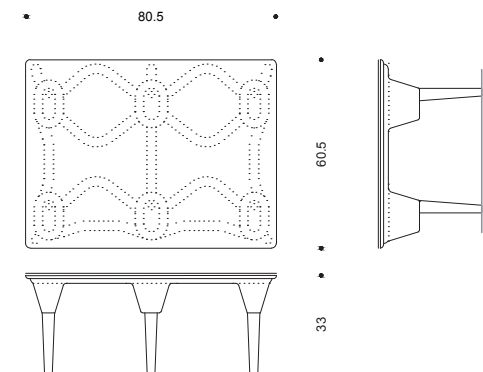

PAL

Einzelanfertigung
Preis auf Anfrage

Material

Pressholz geölt
Hartholz lackiert
Klarglas

Abmessungen

L	B	H
80,5	60,5	33

Design © Karl Langer