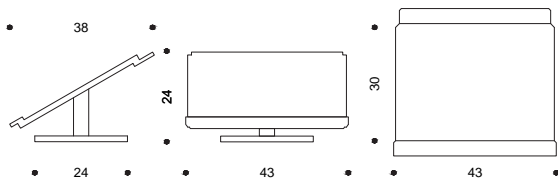

LECTERN

Einzelanfertigung
Preis auf Anfrage

Materialien

MDF, lackiert
Stahl, pulverbeschichtet

Abmessungen

L	B	H	Ø
43	38	24	24

Pultfarben

Design © Karl Langer