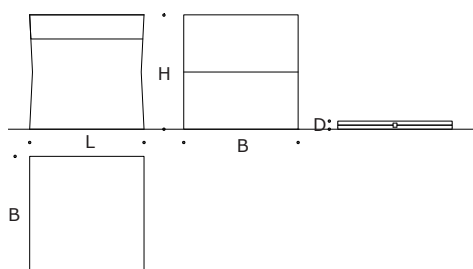

INSTANT

Einzelanfertigung
Preis auf Anfrage

Material

Birkensperrholz,
(gebeizt) farblos lackiert

Abmessungen

	L	B	H	D
S	30	30	32	5
M	45	45	45	5
L	72	72	72	5

Farben

Design © Karl Langer