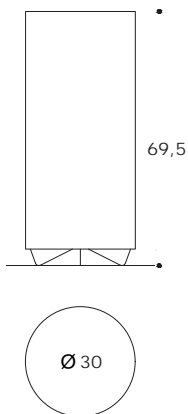

ENDLESS

Schirm
Gestell

Abmessungen

Leuchtmittel

Farbe

Einzelanfertigung
Preis auf Anfrage

Japanpapier
Messing

Ø H
30 69,5

LED Glühlampe matt, E27
8 W, 720 lm
2600 K

Design © Karl Langer