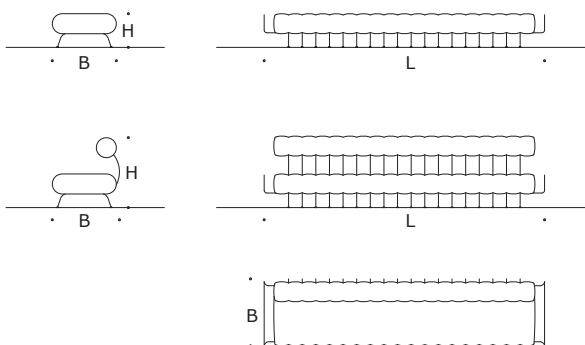

CENTIPEDE

Einzelanfertigung
Preis auf Anfrage

Materialien

Stahl, pulverbeschichtet
Polyurethanschaum
Stoff

Abmessungen

	L	B	H
ohne Lehne	350	80	42
mit Lehne	350	84	87

Stofffarben

Design © Karl Langer