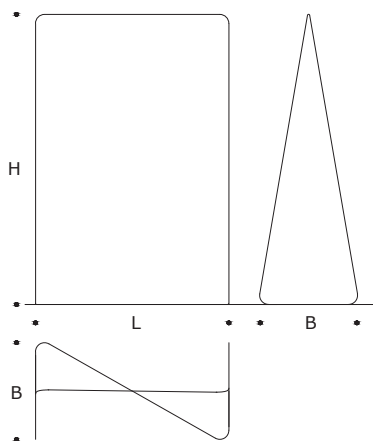

BAR

Einzelanfertigung
Preis auf Anfrage

Material

Stahl, lasierend beschichtet

Abmessungen

| | L | B | H |
|---|-----|----|-----|
| S | 60 | 60 | 180 |
| M | 90 | 60 | 180 |
| L | 120 | 60 | 180 |

Design © Karl Langer